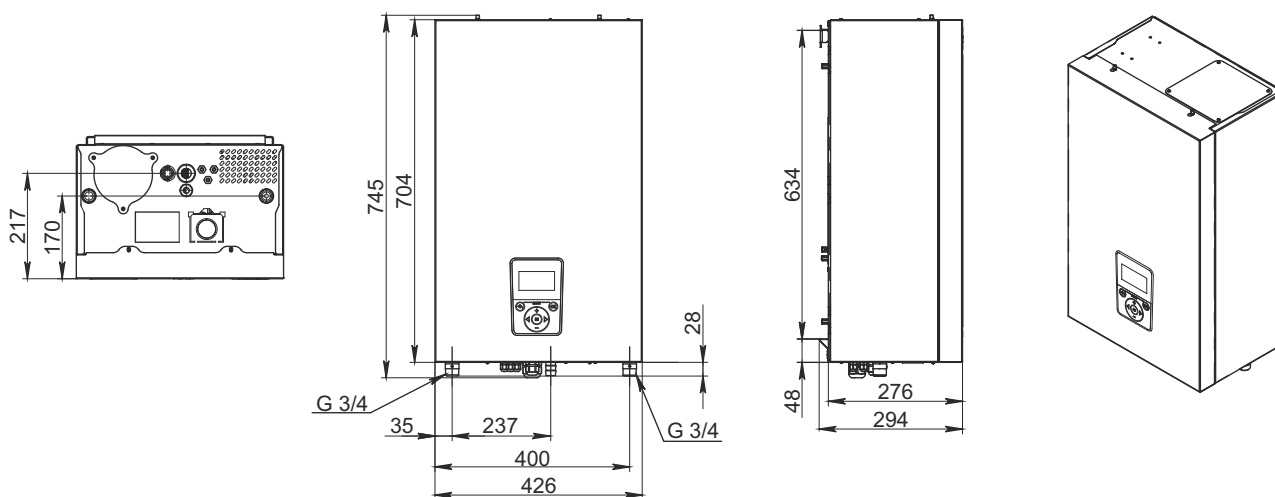

# Монтажные размеры электродуховок GTM CLASSIC E350

## GTM CLASSIC E350 4,5 ; 7,5

## GTM CLASSIC E350 30-36