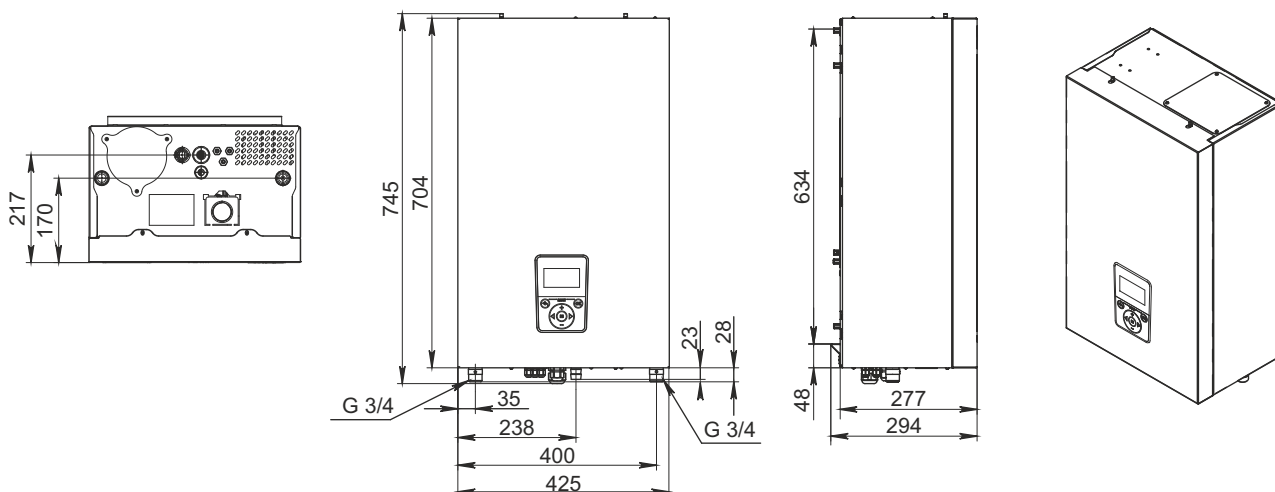

# Монтажные размеры электродуховок GTM CLASSIC E350

## GTM CLASSIC E350 4,5 ; 7,5

## GTM CLASSIC E350 30-36