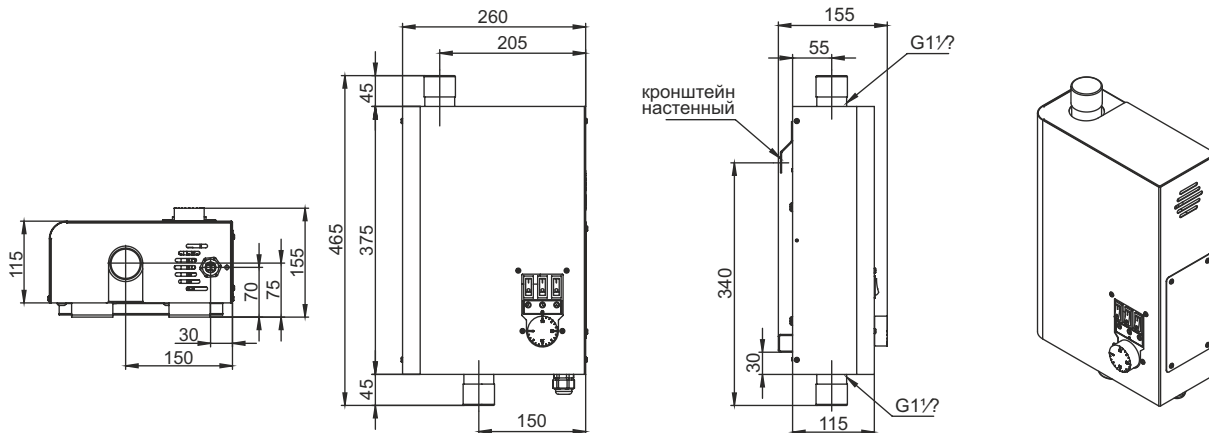

Монтажные размеры электродлов GTM Classic E 100

3 - 6

7,5 - 9