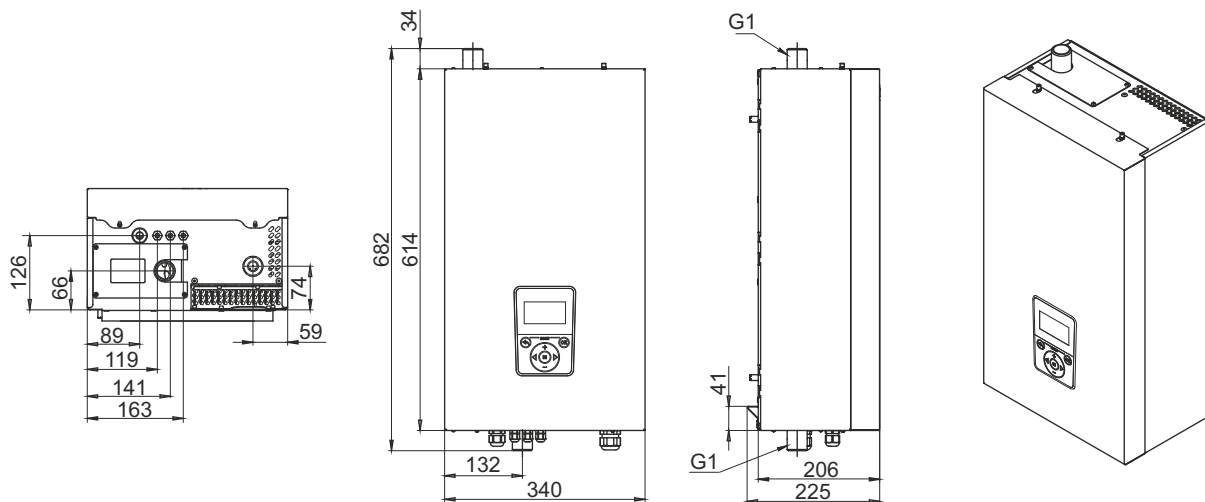

Монтажные размеры электрокотлов GTM CLASSIC E550

GTM CLASSIC E250 6-15

GTM CLASSIC E250 18-24

GTM CLASSIC E250 30-42

Монтажные размеры электокотлов Solid-X

GTM CLASSIC E250 48-60

GTM CLASSIC E250 72-100

GTM CLASSIC E250 130