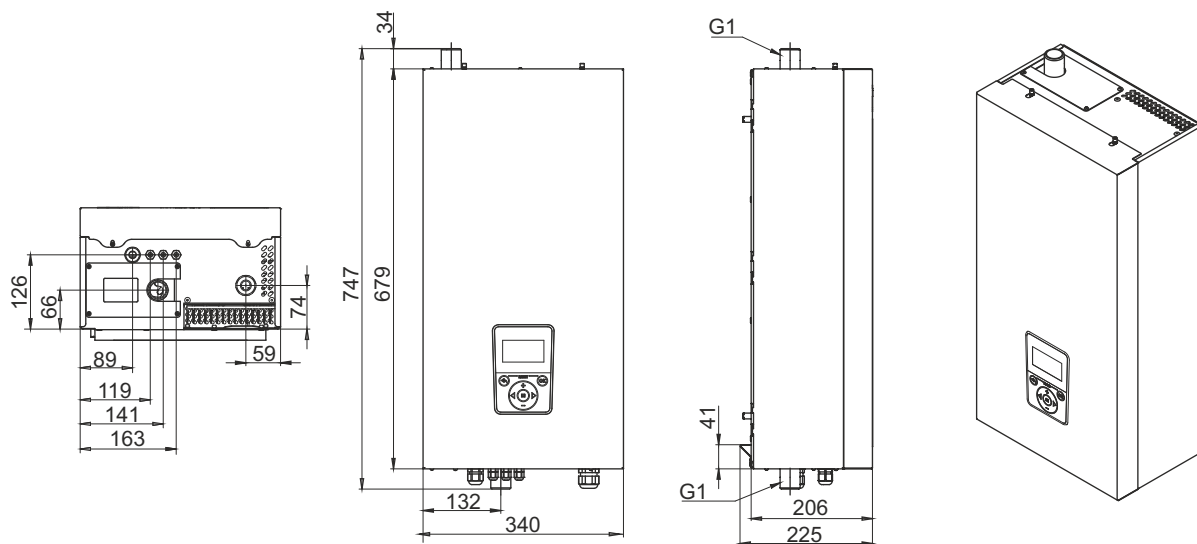

Монтажные размеры электрокотлов GTM CLASSIC E550

GTM CLASSIC E250 6-15

GTM CLASSIC E250 18-24

GTM CLASSIC E250 30-42

Монтажные размеры электокотлов Solid-X

GTM CLASSIC E250 48-60

GTM CLASSIC E250 72-100

GTM CLASSIC E250 130