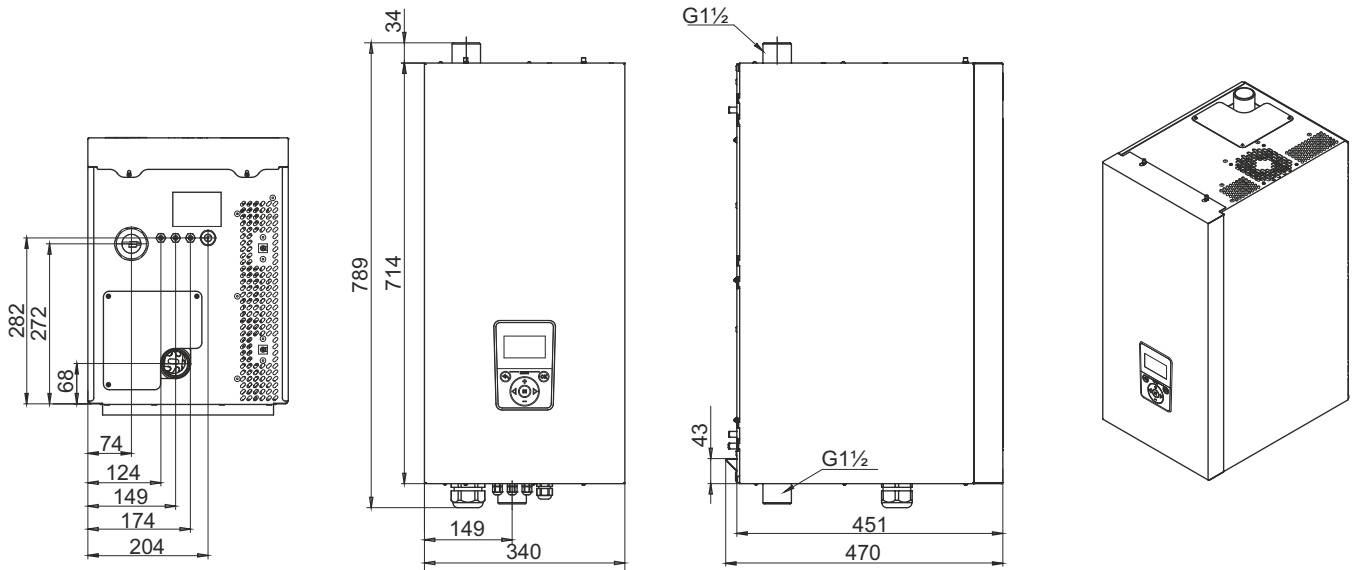

Монтажные размеры электрокотлов GTM CLASSIC E550

GTM CLASSIC E250 6-15

GTM CLASSIC E250 18-24

GTM CLASSIC E250 30-42

Монтажные размеры электокотлов Solid-X

GTM CLASSIC E250 48-60

GTM CLASSIC E250 72-100

GTM CLASSIC E250 130