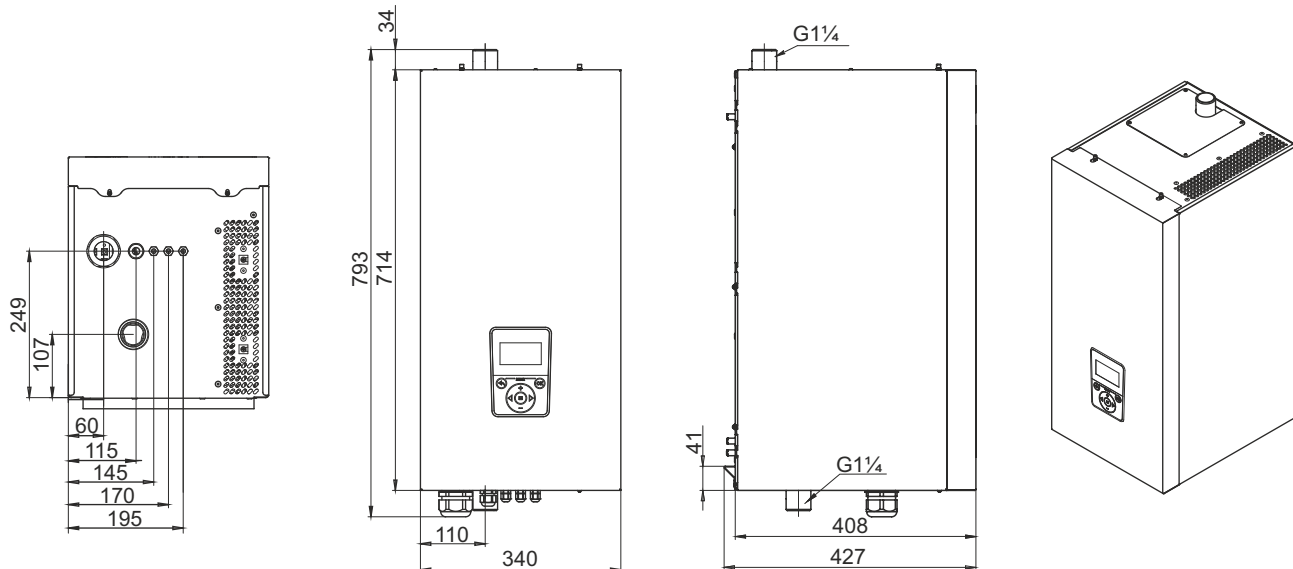

Монтажные размеры электрокотлов GTM CLASSIC E550

GTM CLASSIC E250 6-15

GTM CLASSIC E250 18-24

GTM CLASSIC E250 30-42

Монтажные размеры электокотлов Solid-X

GTM CLASSIC E250 48-60

GTM CLASSIC E250 72-100

GTM CLASSIC E250 130