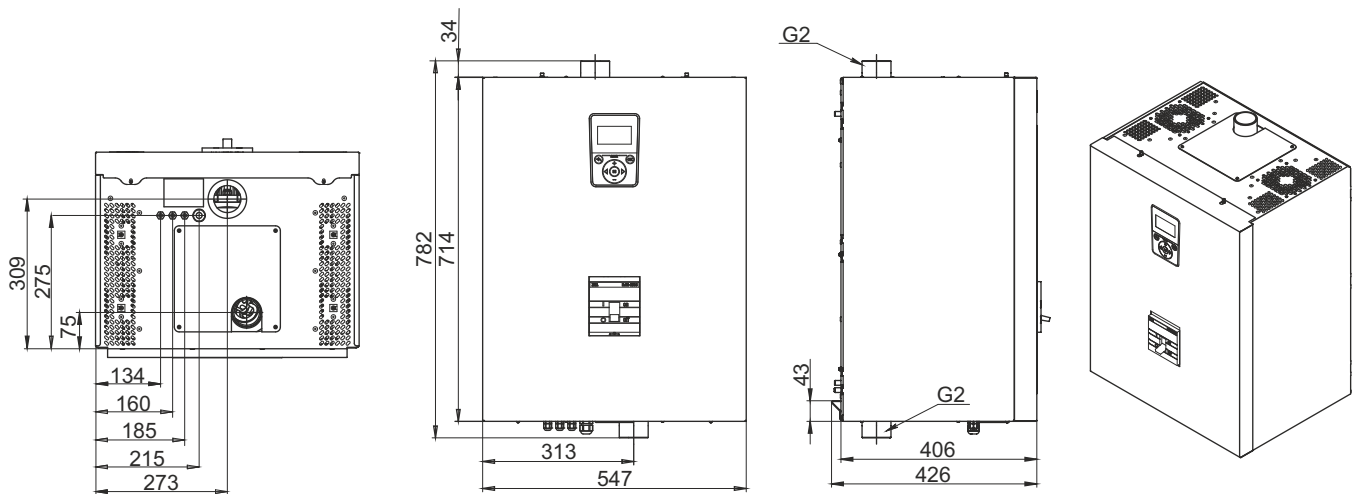

Монтажные размеры электрокотлов GTM CLASSIC E550

GTM CLASSIC E250 6-15

GTM CLASSIC E250 18-24

GTM CLASSIC E250 30-42

Монтажные размеры электокотлов Solid-X

GTM CLASSIC E250 48-60

GTM CLASSIC E250 72-100

GTM CLASSIC E250 130